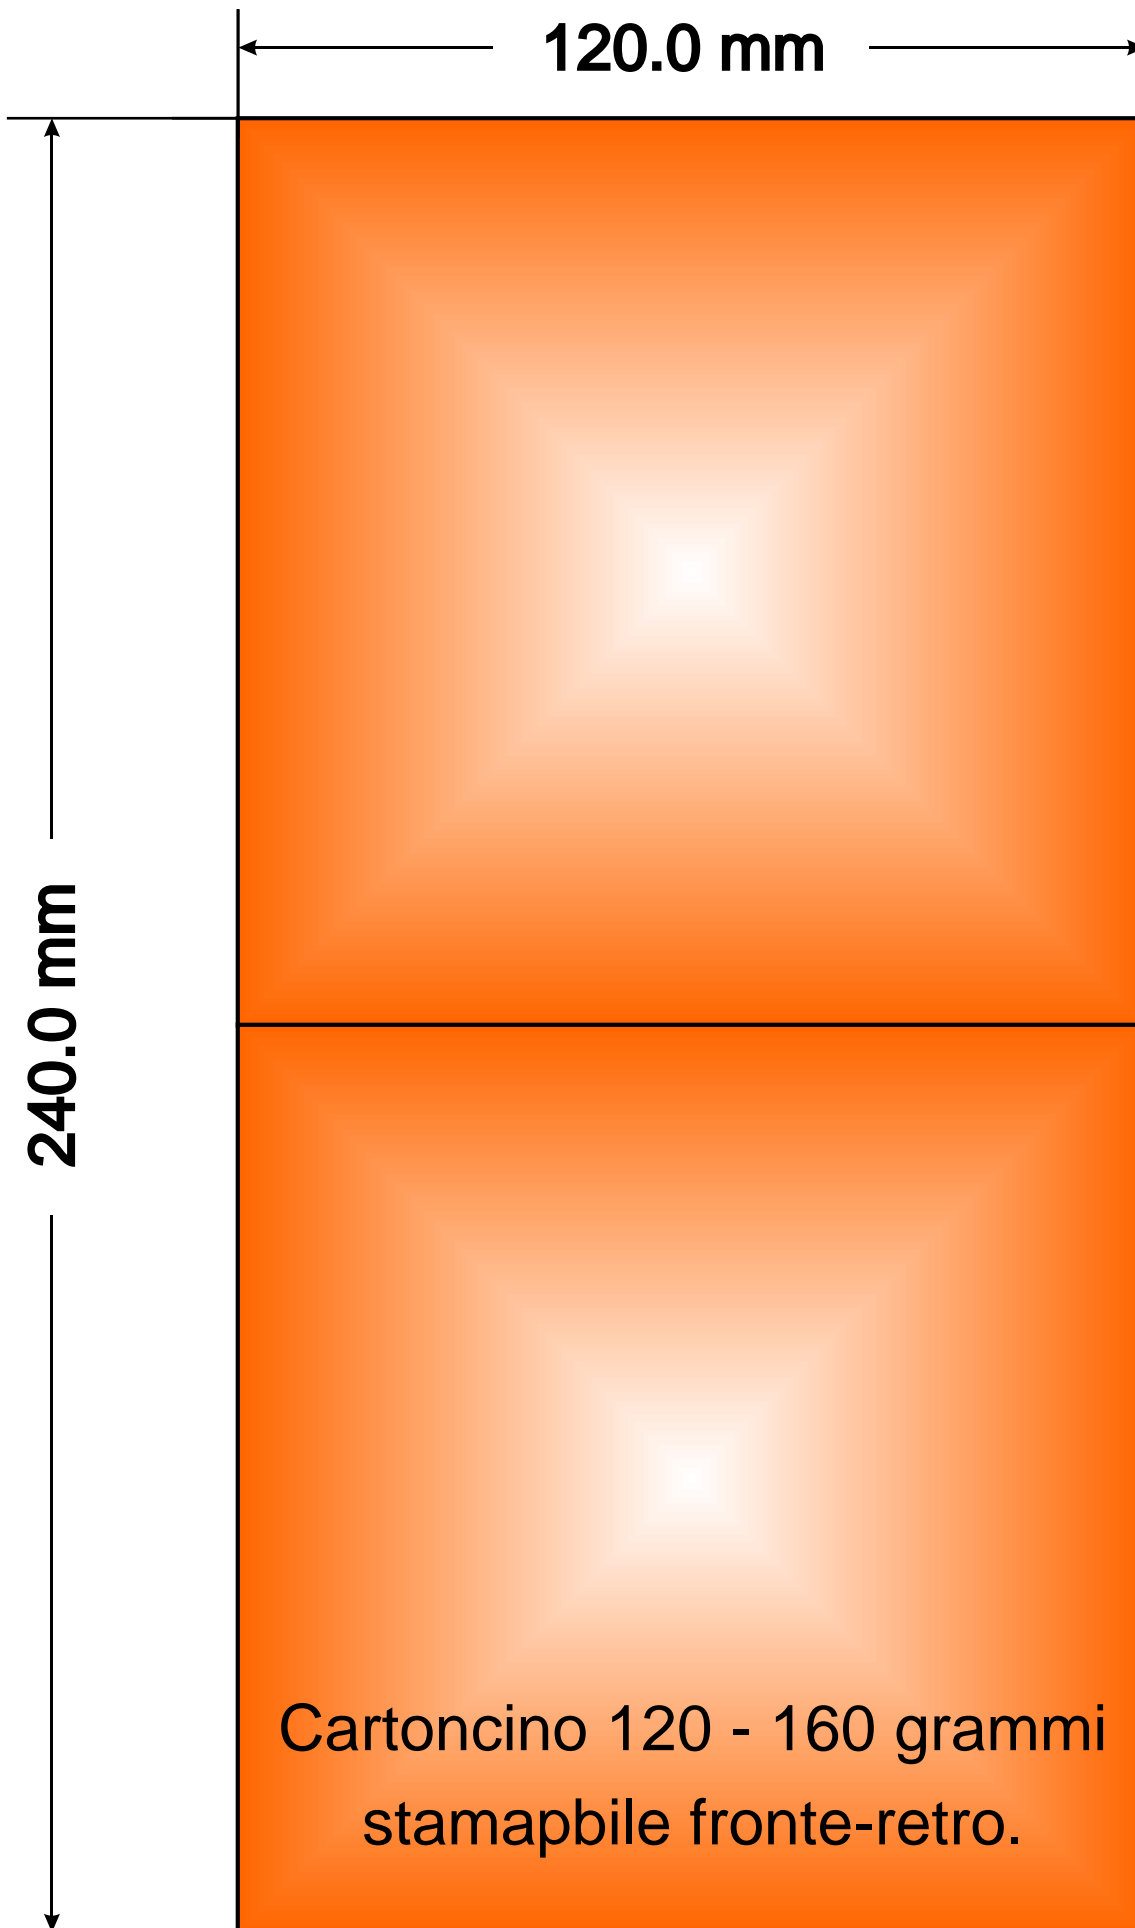

W.&A. Studio s.a.s. TORINO

DIMENSIONI COPERTINA per SLIM BOX

W.&A. Studio s.a.s. TORINO

DIMENSIONI COPERTINA 2 parti per SLIM BOX

# Modello vuoto
