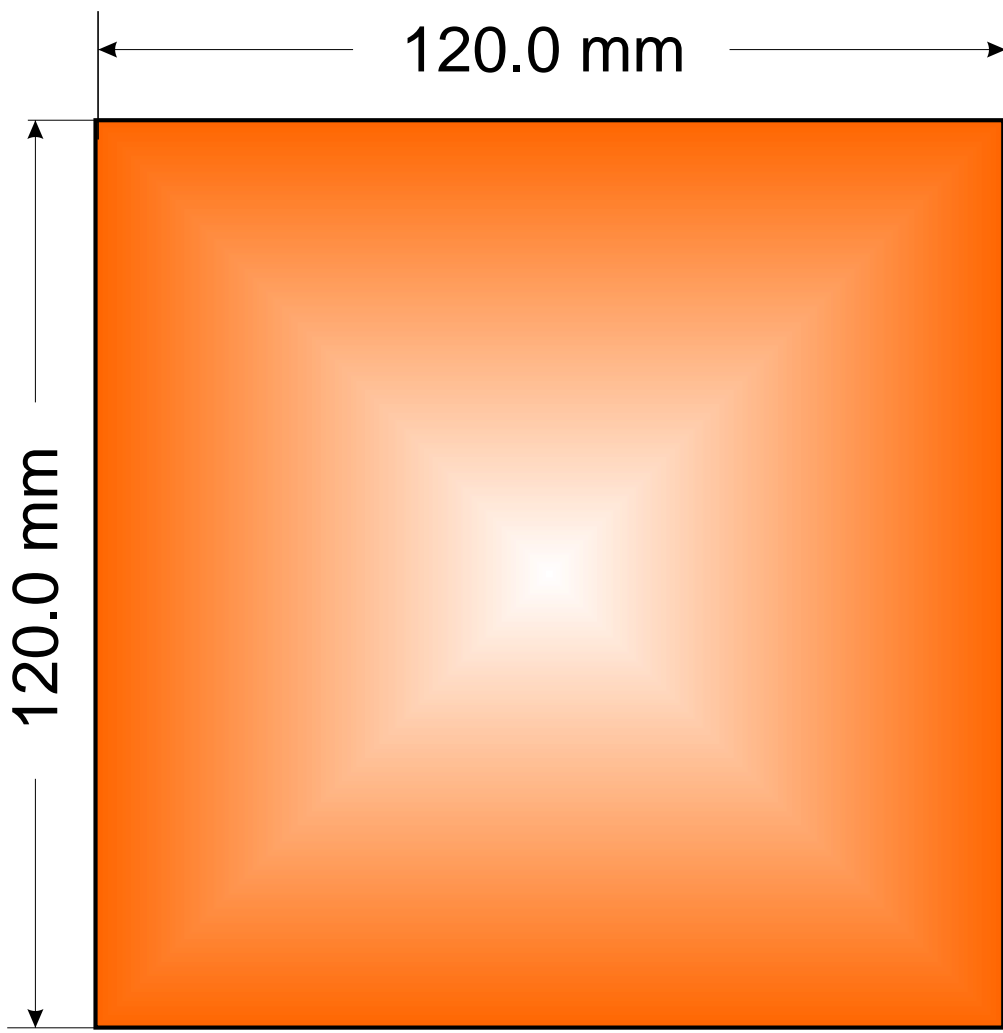

DIMENSIONI COPERTINA 12x12 + INLAYCADR

W.&A. Studio s.a.s. TORINO

Modello vuoto